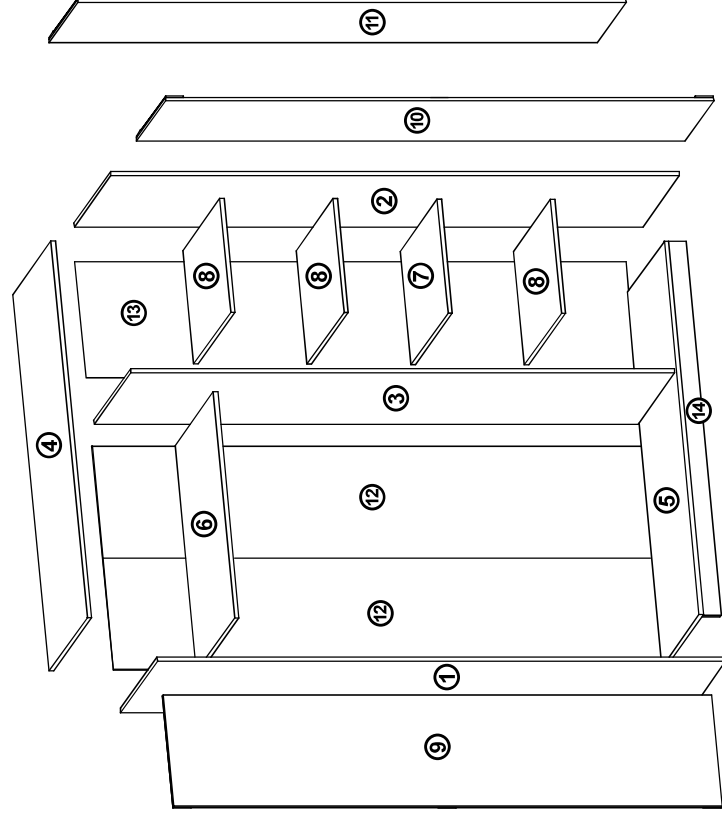

BOSS - BS 22

- (D)** Montageanleitung
- (GB)** Assembly instructions
- (ES)** Instrucciones de instalación
- (FR)** Instructions de montage
- (CZ)** Montážní návod
- (PL)** Instrukcja montażu
- (HU)** Összeszerelési útmutató
- (SK)** Montážny návod
- (RU)** Инструкции по монтажу
- (IT)** Istruzioni di montaggio
- (RO)** Instrucțiuni de asamblare
- (TR)** Montaj talimatı
- (NL)** Handleiding voor de montage
- (UA)** Інструкція монтажу

→ ↑ ↗
1498x1974x524

1	1958x500
2	1958x500
3	1880x484
4	1498x524
5	1465x484
6	967x484
7	482x484
8	481x480
9	1888x495
10	1888x495
11	1888x495
12	1900x490
13	190x496
14	1465x62

2x		Z1	30x15	14x		B3	14x	18x		W1	18x	20x		A1	3,5x16	1x		K4	1x	9x		Z2
24x		K1	8x30	20x		T1	F15mm	20x		M1	F15mm	12x		S2	12x	1x		T2	1x	1x		Z1
18x		K3	6,4x50	4x		U1	4x	16x		A1	6x13	16x		A2	3x16	2x		Z1	2x	20x		Z5
								30x		G2	1.2x20									4x		S5
																				5x		G1