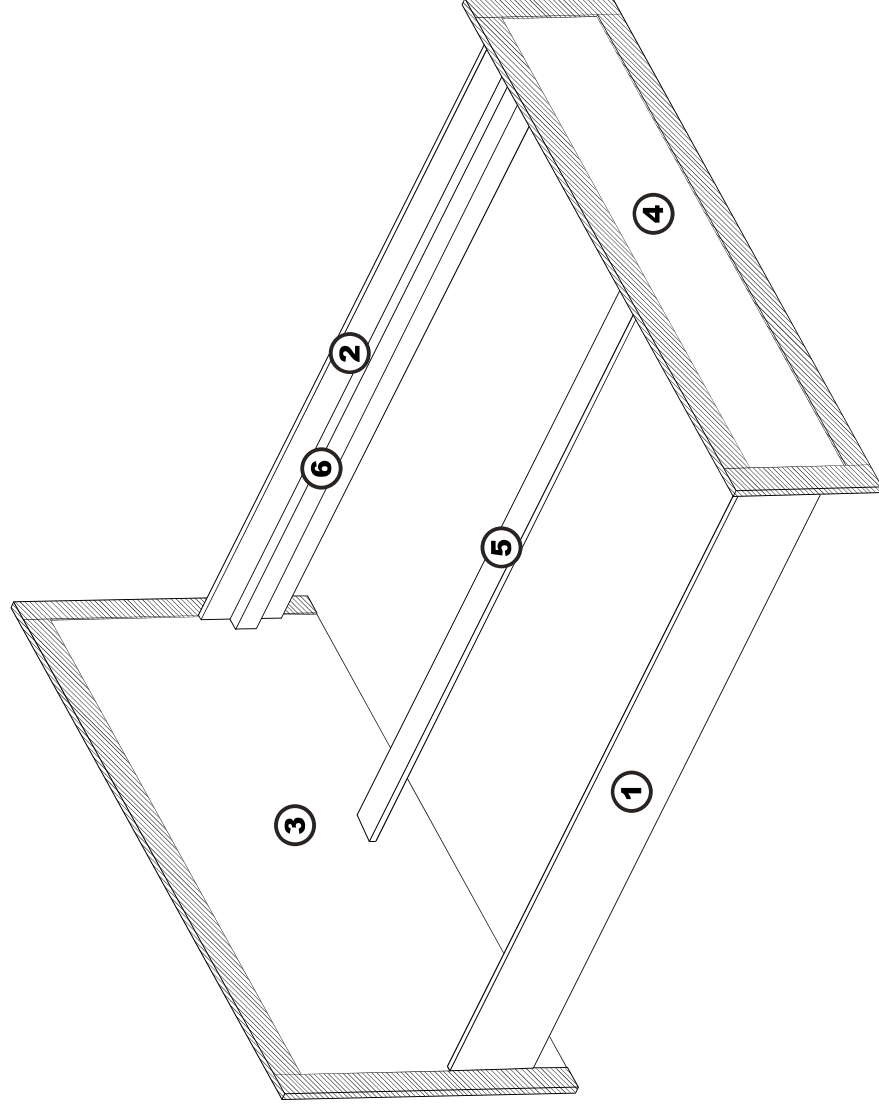

# BOSS BS19-140; BS19-160

- (D)** Montageanleitung
- (GB)** Assembly instructions
- (ES)** Instrucciones de instalación
- (FR)** Instructions de montage
- (CZ)** Montážní návod
- (PL)** Instrukcja montażu
- (HU)** Összeszerelési útmutató
- (SK)** Montážny návod
- (RU)** ИНСТРУКЦИИ ПО МОНТАЖУ
- (IT)** Istruzioni di montaggio
- (RO)** Instrucțiuni de asamblare
- (TR)** Montaj talimatı
- (NL)** Handleiding voor de montage
- (UA)** Інструкція монтажу

→ ↑ ↗  
2035x900x1578

## BS19-140

<b>1</b>	2002x200
<b>2</b>	2002x200
<b>3</b>	1578x900
<b>4</b>	1578x450
<b>5</b>	2002x100
<b>6</b>	1938x40

## BS19-160

<b>1</b>	2002x200
<b>2</b>	2002x200
<b>3</b>	1778x900
<b>4</b>	1778x450
<b>5</b>	2002x100
<b>6</b>	1938x40