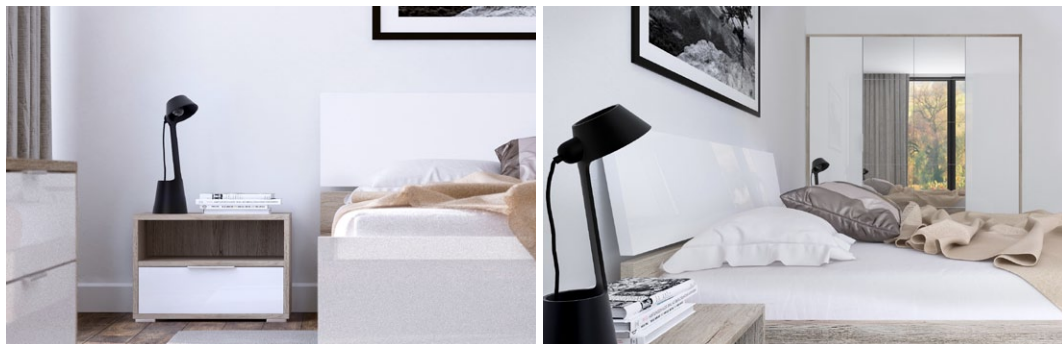

SYPIALNIA MILENA

kolor korpusu:
dąb sanremo/
biały - polysk

kolor frontu:
biały - polysk