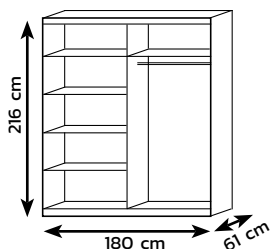

FADO 180

FADO 235