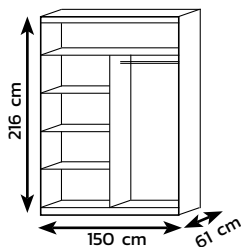

FADO 150

FADO 180